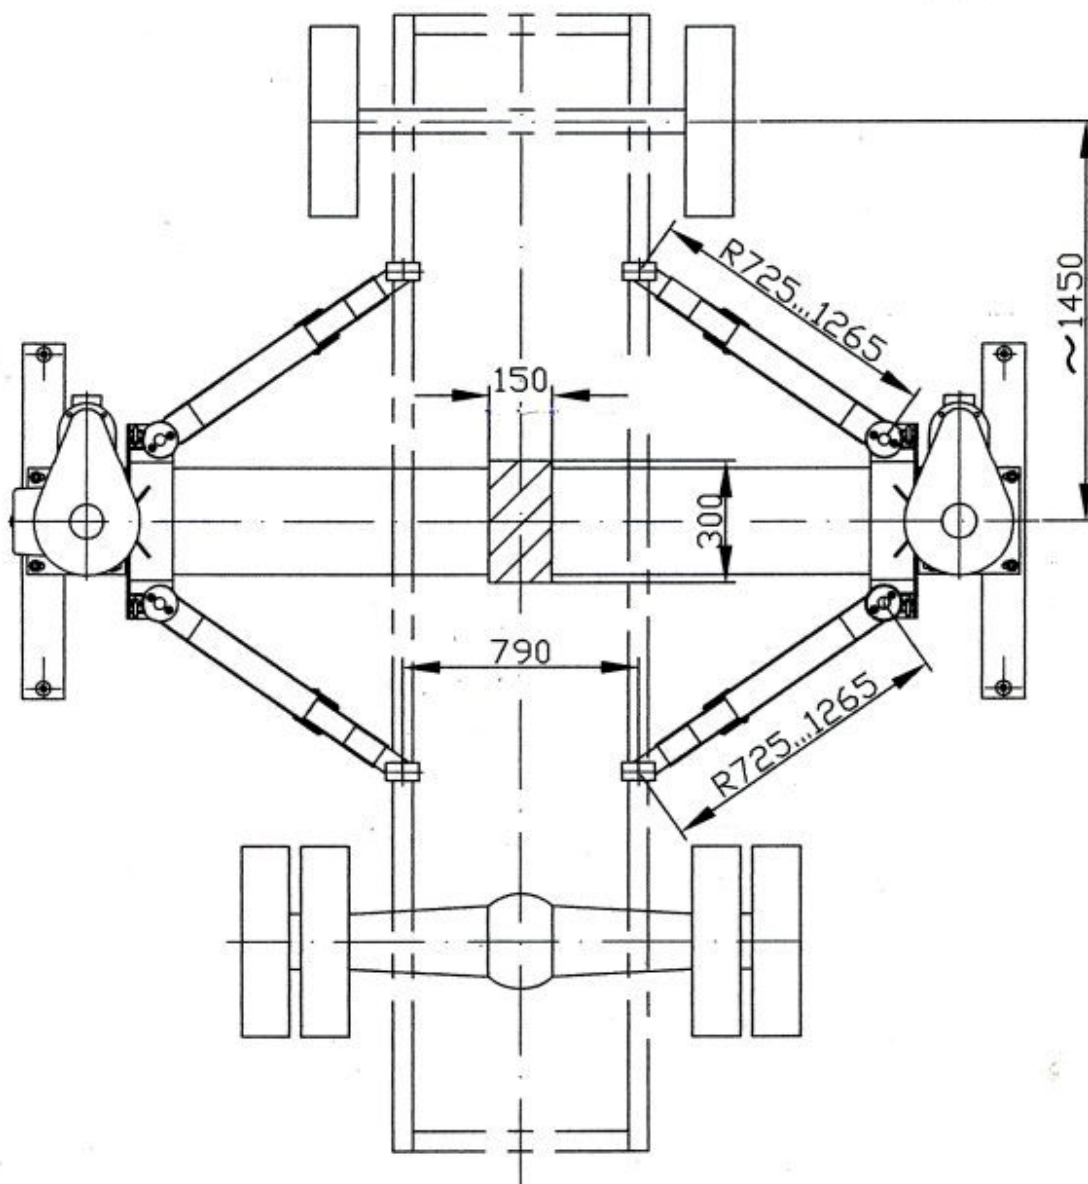

Масса, кг, не более..... 700

СХЕМА УСТАНОВКИ АВТОМОБИЛЯ "ГАЗЕЛЬ" НА ПОДЪЕМНИК П-97МК

Все четыре подхвата длинные П-97МК.21.000
с винтовыми опорами 100-98А.00.000

Архангельск (8182)63-90-72
Астана +7(7172)727-132
Астрахань (8512)99-46-04
Барнаул (3852)73-04-60
Белгород (4722)40-23-64
Брянск (4832)59-03-52
Владивосток (423)249-28-31
Волгоград (844)278-03-48
Вологда (8172)26-41-59
Воронеж (473)204-51-73
Екатеринбург (343)384-55-89
Иваново (4932)77-34-06
Ижевск (3412)26-03-58
Казань (843)206-01-48