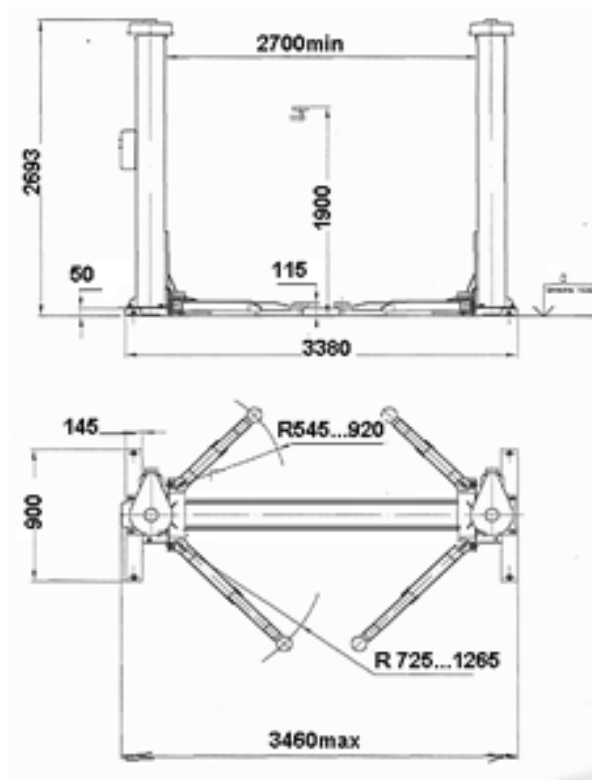

Масса, кг, не более..... 700

СХЕМА УСТАНОВКИ АВТОМОБИЛЯ "ГАЗЕЛЬ" НА ПОДЪЕМНИК П-97МК

Все четыре подхвата длинные П-97МК.21.000
с винтовыми опорами 100-98А.00.000

Архангельск (8182)63-90-72
Астана +7(7172)727-132
Астрахань (8512)99-46-04
Барнаул (3852)73-04-60
Белгород (4722)40-23-64
Брянск (4832)59-03-52
Владивосток (423)249-28-31
Волгоград (844)278-03-48
Вологда (8172)26-41-59
Воронеж (473)204-51-73
Екатеринбург (343)384-55-89
Иваново (4932)77-34-06
Ижевск (3412)26-03-58
Казань (843)206-01-48