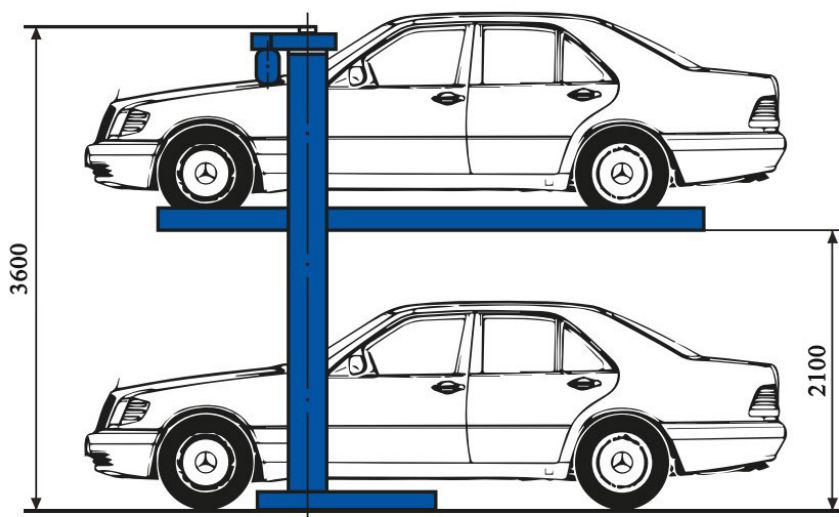

Технические характеристики

| | |
|--|-------|
| Тип стационарный, электромеханический | |
| Грузоподъемность, т, не более | 2,5 |
| Высота подъема платформы от пола до нижней части платформы, мм, не более | 2100 |
| Время подъема, сек, не более | 65 |
| Длина платформы, мм | 44390 |
| Ширина платформы, мм | 2200 |
| Высота въезда на платформу над уровнем пола, мм, не более | 150 |
| Габаритные размеры подъемника: | |
| Длина | 4390 |
| Ширина | 2650 |
| Высота | 3600 |
| Масса подъемника, кг, не более | 1500 |