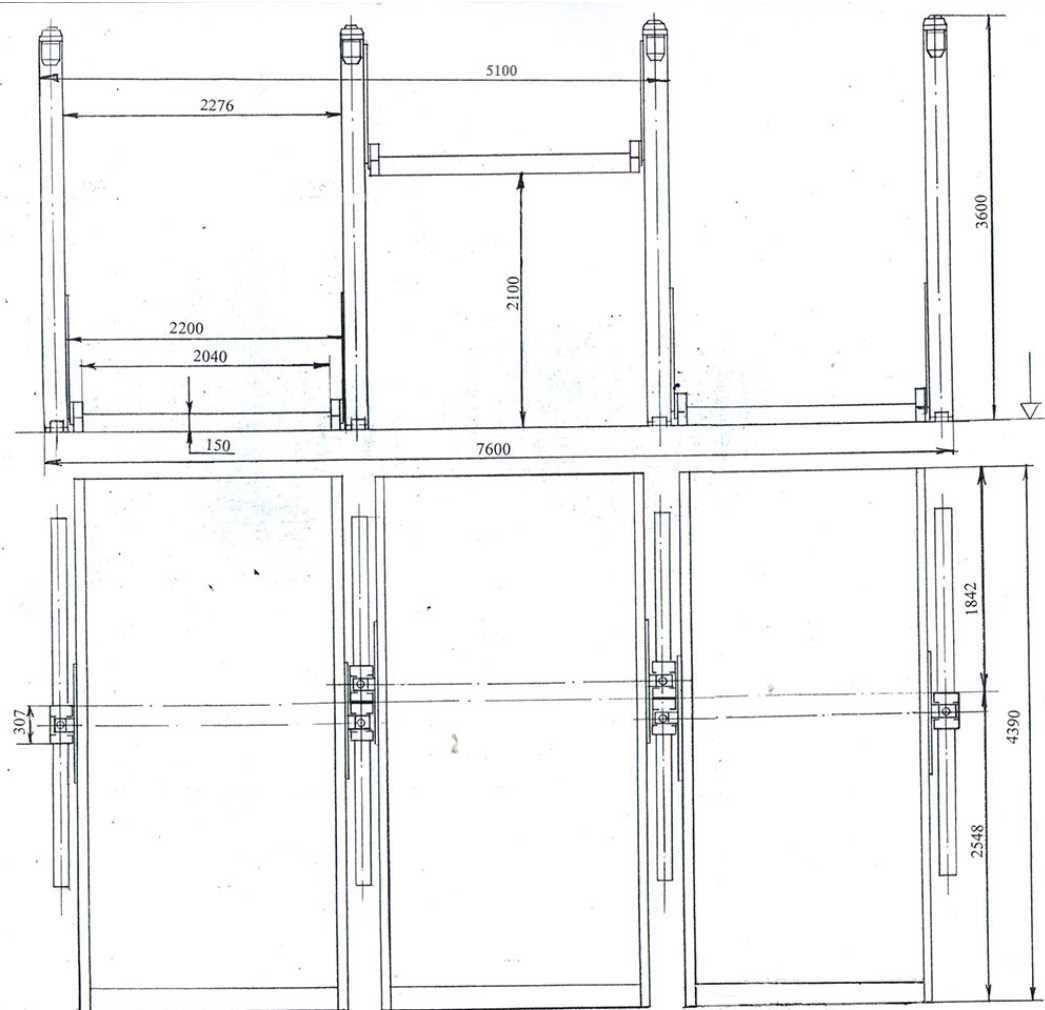

Схема установки подъемников П2-16 в один ряд

Архангельск (8182)63-90-72
Астана +7(7172)727-132
Астрахань (8512)99-46-04
Барнаул (3852)73-04-60
Белгород (4722)40-23-64
Брянск (4832)59-03-52
Владивосток (423)249-28-31
Волгоград (844)278-03-48
Вологда (8172)26-41-59
Воронеж (473)204-51-73
Екатеринбург (343)384-55-89
Иваново (4932)77-34-06
Ижевск (3412)26-03-58
Казань (843)206-01-48

Калининград (4012)72-03-81
Калуга (4842)92-23-67
Кемерово (3842)65-04-62
Киров (8332)68-02-04
Краснодар (861)203-40-90
Красноярск (391)204-63-61
Курск (4712)77-13-04
Липецк (4742)52-20-81
Магнитогорск (3519)55-03-13
Москва (495)268-04-70
Мурманск (8152)59-64-93
Набережные Челны (8552)20-53-41
Нижний Новгород (831)429-08-12
Новокузнецк (3843)20-46-81

Новосибирск (383)227-86-73
Омск (3812)21-46-40
Орел (4862)44-53-42
Оренбург (3532)37-68-04
Пенза (8412)22-31-16
Пермь (342)205-81-47
Ростов-на-Дону (863)308-18-15
Рязань (4912)46-61-64
Самара (846)206-03-16
Санкт-Петербург (812)309-46-40
Саратов (845)249-38-78
Севастополь (8692)22-31-93
Симферополь (3652)67-13-56
Смоленск (4812)29-41-54

Сочи (862)225-72-31
Ставрополь (8652)20-65-13
Сургут (3462)77-98-35
Тверь (4822)63-31-35
Томск (3822)98-41-53
Тула (4872)74-02-29
Тюмень (3452)66-21-18
Ульяновск (8422)24-23-59
Уфа (347)22948-12
Хабаровск (4212)92-98-04
Челябинск (351)202-03-61
Череповец (8202)49-02-64
Ярославль (4852)69-52-93