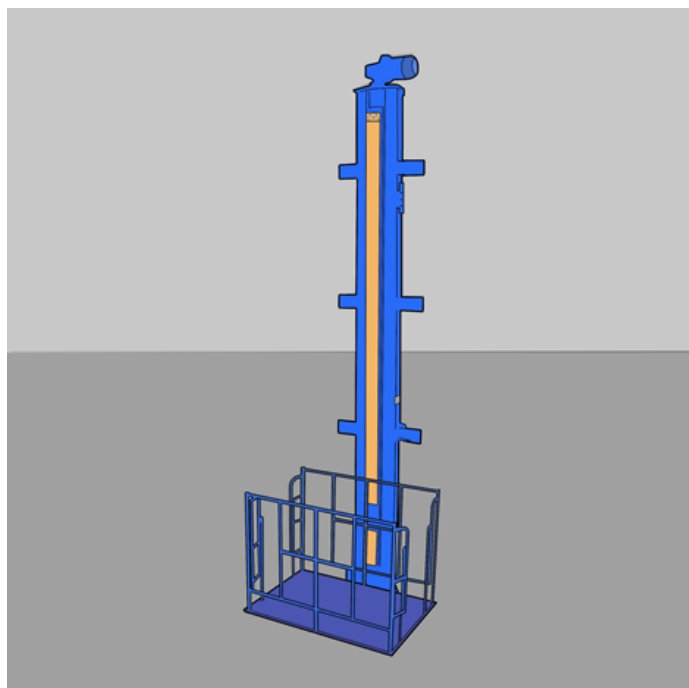

Подъемники лифты одностоечные ПЗ-11 Технические характеристики

Архангельск (8182)63-90-72
Астана +7(7172)727-132
Астрахань (8512)99-46-04
Барнаул (3852)73-04-60
Белгород (4722)40-23-64
Брянск (4832)59-03-52
Владивосток (423)249-28-31
Волгоград (844)278-03-48
Вологда (8172)26-41-59
Воронеж (473)204-51-73
Екатеринбург (343)384-55-89
Иваново (4932)77-34-06
Ижевск (3412)26-03-58
Казань (843)206-01-48

Подъемник лифт одностоечный ПЗ-11

ПОДЪЕМНИК ПЗ-11

Подъемник ПЗ-11 предназначен для подъема-опускания грузов массой до 400 кг на высоту до 2800 мм.

По отдельному заказу изготавливаются подъемники-лифты от 200 кг до 1000 кг с высотой подъема-опускания до 4 метров.