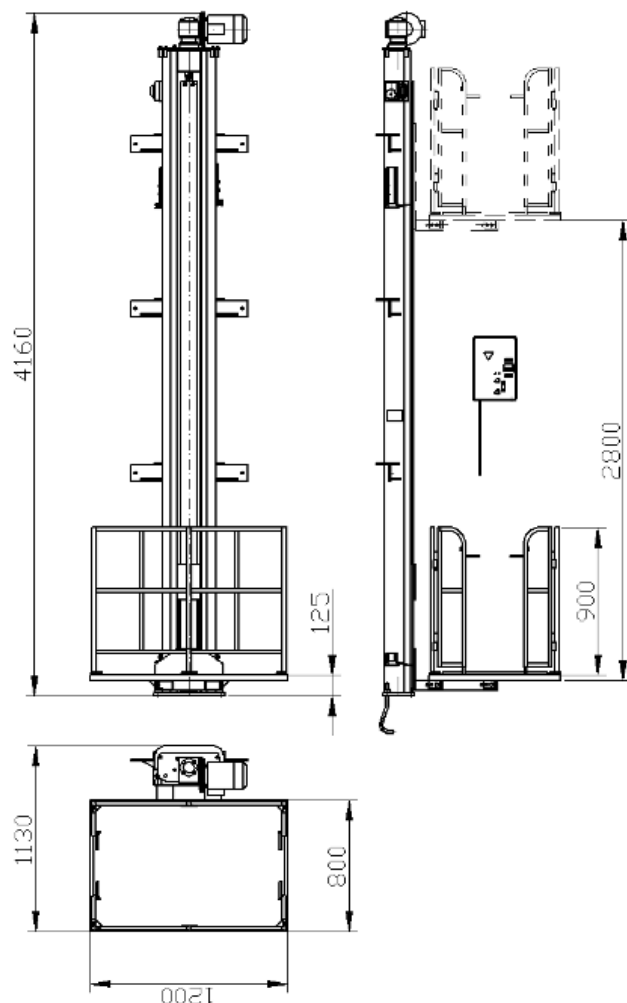

Подъемник лифт одностоечный ПЗ-11

ПОДЪЕМНИК ПЗ-11

Подъемник ПЗ-11 предназначен для подъема-опускания грузов массой до 400 кг на высоту до 2800 мм.

По отдельному заказу изготавливаются подъемники-лифты от 200 кг до 1000 кг с высотой подъема-опускания до 4 метров.