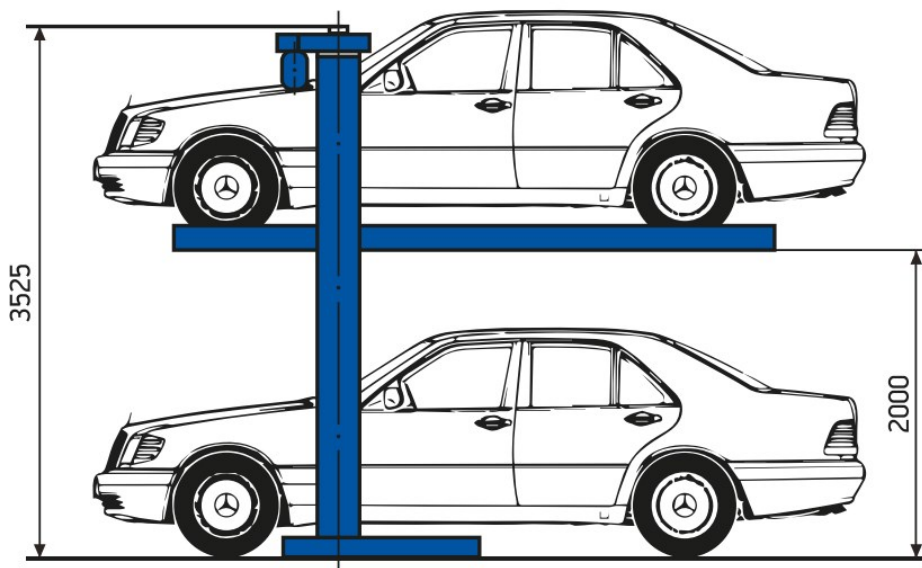

Подъемники для парковки автомобилей ПЗ-14

Подъемник позволяет увеличить количество машиномест за счет размещения одного автомобиля над другим и идеально подходит для паркингов.

Преимущества

- ❖ Благодаря двухъярусному расположению автомобилей позволяет экономить до 35-50% полезной площади.
- ❖ Платформа полностью герметична и снабжена стоками отводящими воду от вышестоящего автомобиля, исключая возможность попадания ее на нижестоящий автомобиль. Синхронизирующая цепь расположенная между стойками подъемника позволяет при любых условиях поддерживать уровень платформы в заданном положении.
- ❖ Шкаф управления подъемника герметичен и имеет замок с ключом.
- ❖ Управление подъемником осуществляется с кнопочного поста расположенного на кронштейне стойки. Специальная кнопка «стоп» немедленно выключает подъемник для безопасности работы оператора.
- ❖ Опорные ролики на каретке расположены в двух плоскостях, что увеличивает надежность эксплуатации подъемника.

Технические характеристики

Тип стационарный, электромеханический	
Грузоподъемность, т, не более	3
Высота подъема платформы от пола до нижней части платформы, мм, не более	2000
Время подъема, сек, не более	80
Длина платформы, мм	4200
Ширина платформы, мм	2200
Высота въезда на платформу над уровнем пола, мм, не более	100
Габаритные размеры подъемника:	
Длина	4200
Ширина	3190
Высота	3525
Масса подъемника, кг, не более	1900