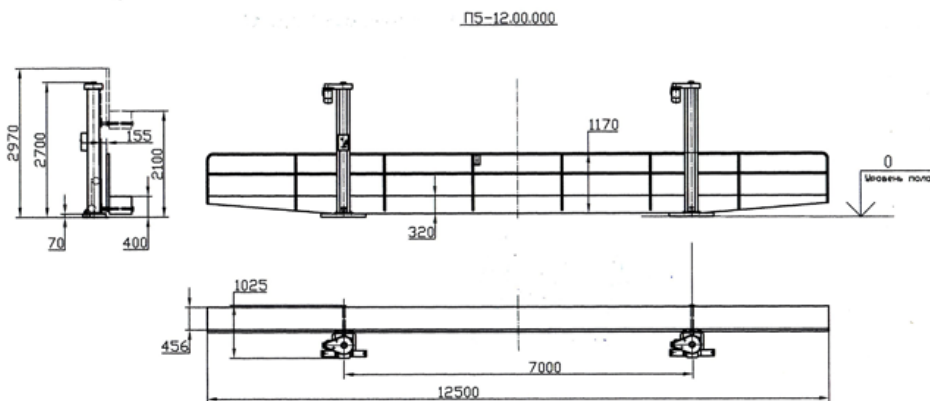

## Платформы подъемные П5-12

Платформы подъемные П5-12 грузоподъемностью 300 кг предназначены для работ по сборке и ремонту автотехники. Возможно изготовление механизма горизонтального перемещения подъемной платформы на расстояние 2000 мм.