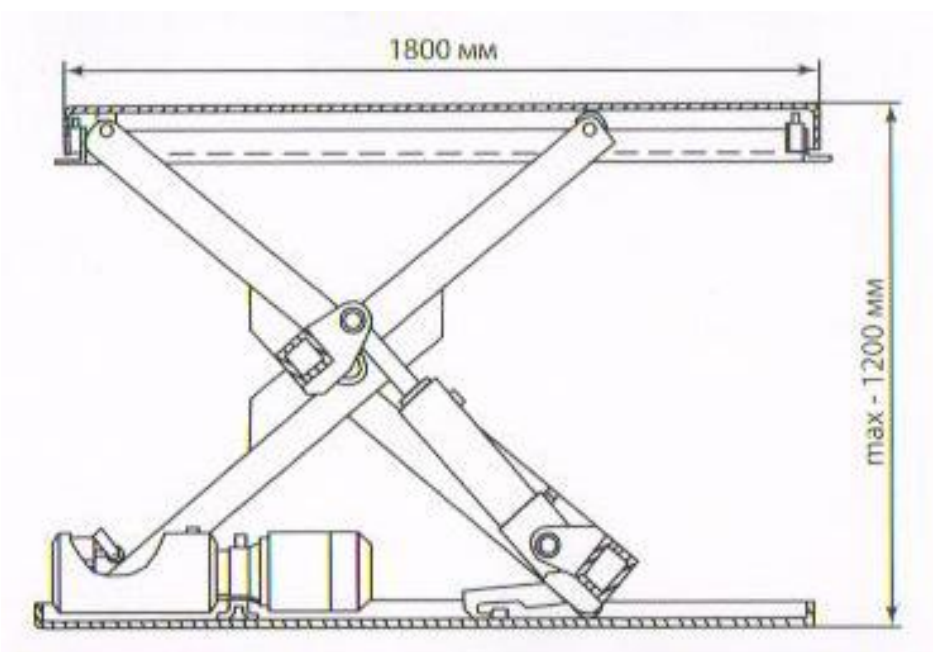

## Технические характеристики

Тип	электрогидравлический
Грузоподъемность, кгс	2500
Высота подъема, мм, не более	1200
Скорость подъема мм/с, не более	48
Скорость опускания мм/с, не более	60
Мощность привода, кВт	3
<b>Габаритные размеры помоста платформы уравнивательной, мм, не более:</b>	
Длина	1800
Ширина	890
Высота	300
Масса, кг, не более	307